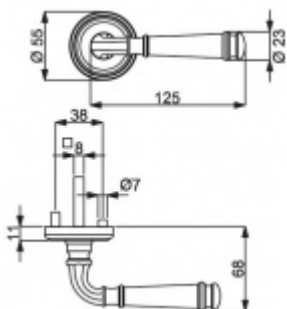

Produktový list

platný k 23. 7. 2024

luxusnikovani.cz
DELIVERED BY EFB

Súdmetall Montana-R mosaz leštěná, požární klika / klika, Klasický design

ID produktu: 15216

PLU: 32.56.4610FS

Sada kování pro interiérové dveře v požárním standardu dle EN 1634-2

Čtyřhran 9mm

Klika je osazena pevně na rozetě s bajonetovým mechanismem.

Kování je vyrobeno z masivní mosazi s lesklým povrchem.

Kování je možné použít také pro interiérové dveře s vysokým zatížením ve veřejných objektech.

- 12 let záruka na funkci
- Objektové provedení i pro standardní interiérové dveře
- Ocelová konstrukce pod rozetami
- Extrémně rychlá a bezchybná montáž
- Klika pevně spojená s rozetou a pružinovým mechanismem.

Sada kování obsahuje spojovací materiál a čtyřhran pro tloušťku dveří 38-42 mm.

Větší tloušťka dveří je možná dle zadání. Příplatek cca 100,- Kč / sada

Čtyřhran u WC zamykání má rozměr 8x8 mm.