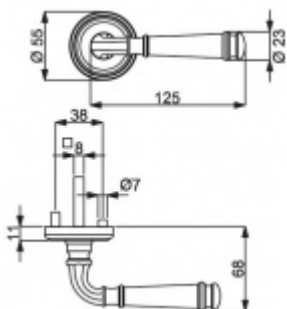

## Súdmetall Montana-R mosaz leštěná, požární klika / klika, Klasický design

ID produktu: 15216

PLU: 32.56.4610FS

Sada kování pro interiérové dveře v požárním standardu dle EN 1634-2

Čtyřhran 9mm

Klika je osazena pevně na rozetě s bajonetovým mechanismem.

Sada kování obsahuje spojovací materiál a čtyřhran pro tloušťku dveří 38-42 mm.

Větší tloušťka dveří je možná dle zadání. Příplatek cca 100,- Kč / sada

Čtyřhran u WC zamykání má rozměr 8x8 mm.

Vaše cena bez DPH