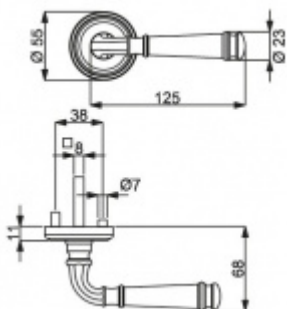

Produktový list

platný k 23. 7. 2024

luxusnikovani.cz
DELIVERED BY EFB

Südmetail Montana-R mosaz leštěná, požární Klika/koule - pravá, Klasický design

ID produktu: 15215

PLU: 32.56.4620FS

Sada kování pro interiérové dveře v požárním standardu dle EN 1634-2

Čtyřhran 9mm

Klika je osazena pevně na rozetě s bajonetovým mechanismem.

Kování je vyrobeno z masivní mosazi s lesklým povrchem.

Kování je možné použít také pro interiérové dveře s vysokým zatížením ve veřejných objektech.

Sada kování obsahuje spojovací materiál a čtyřhran pro tloušťku dveří 38-42 mm.

Větší tloušťka dveří je možná dle zadání. Příplatek cca 100,- Kč / sada

Čtyřhran u WC zamykání má rozměr 8x8 mm.

Vaše cena bez DPH