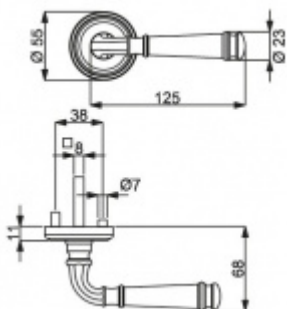

Produktový list

platný k 25. 8. 2024

luxusnikovani.cz
DELIVERED BY EFB

Südmetail Montana-R mosaz leštěná, požární Klika/koule - pravá, Klasický design

ID produktu: 15215

PLU: 32.56.4620FS

Sada kování pro interiérové dveře v požárním standardu dle EN 1634-2

Čtyřhran 9mm

Klika je osazena pevně na rozetě s bajonetovým mechanismem.

Kování je vyrobeno z masivní mosazi s lesklým povrchem.

Kování je možné použít také pro interiérové dveře s vysokým zatížením ve veřejných objektech.

Sada kování obsahuje spojovací materiál a čtyřhran pro tloušťku dveří 38-42 mm.

Větší tloušťka dveří je možná dle zadání. Příplatek cca 100,- Kč / sada

Čtyřhran u WC zamykání má rozměr 8x8 mm.

Vaše cena bez DPH