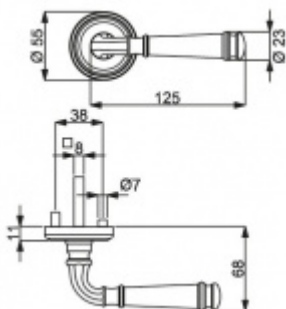

Produktový list

platný k 26. 8. 2024

luxusnikovani.cz
DELIVERED BY EFB

Súdmetall Montana-R mosaz leštěná, požární Klika/koule - levá, Klasický design

ID produktu: 15214

PLU: 32.56.4630FS

Sada kování pro interiérové dveře v požárním standardu dle EN 1634-2

Čtyřhran 9mm

Klika je osazena pevně na rozetě s bajonetovým mechanismem.

Kování je vyrobeno z masivní mosazi s lesklým povrchem.

Kování je možné použít také pro interiérové dveře s vysokým zatížením ve veřejných objektech.

Sada kování obsahuje spojovací materiál a čtyřhran pro tloušťku dveří 38-42 mm.

Větší tloušťka dveří je možná dle zadání. Příplatek cca 100,- Kč / sada

Čtyřhran u WC zamykání má rozměr 8x8 mm.

Vaše cena bez DPH