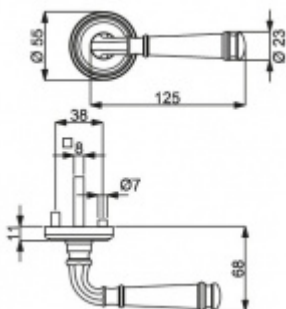

Produktový list

platný k 25. 8. 2024

luxusnikovani.cz
DELIVERED BY EFB

Súdmetall Montana-R mosaz leštěná, požární Klika/koule - levá, Klasický design

ID produktu: 15214

PLU: 32.56.4630FS

Sada kování pro interiérové dveře v požárním standardu dle EN 1634-2

Čtyřhran 9mm

Klika je osazena pevně na rozetě s bajonetovým mechanismem.

Kování je vyrobeno z masivní mosazi s lesklým povrchem.

Kování je možné použít také pro interiérové dveře s vysokým zatížením ve veřejných objektech.

Sada kování obsahuje spojovací materiál a čtyřhran pro tloušťku dveří 38-42 mm.

Větší tloušťka dveří je možná dle zadání. Příplatek cca 100,- Kč / sada

Čtyřhran u WC zamykání má rozměr 8x8 mm.

Vaše cena bez DPH