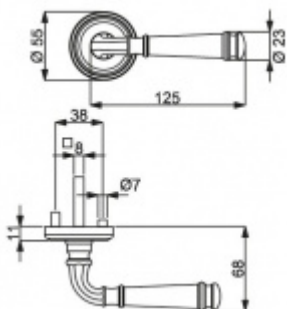

Produktový list

platný k 25. 8. 2024

luxusnikovani.cz
DELIVERED BY EFB

Südmetal Montana-R mosaz leštěná, požární

Sada kování pro interiérové dveře v požárním standardu dle EN 1634-2

Čtyřhran 9mm

Klika je osazena pevně na rozetě s bajonetovým mechanismem.

Sada kování obsahuje spojovací materiál a čtyřhran pro tloušťku dveří 38-42 mm.

Větší tloušťka dveří je možná dle zadání. Příplatek cca 100,- Kč / sada

Čtyřhran u WC zamykání má rozměr 8x8 mm.

Klika/koule - levá