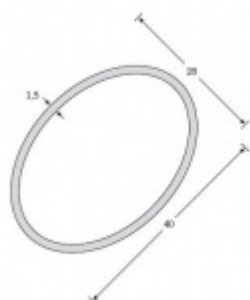

Vaše cena bez DPH

7 491 Kč

Vaše cena s DPH

9 064,11 Kč

Zobrazit produkt