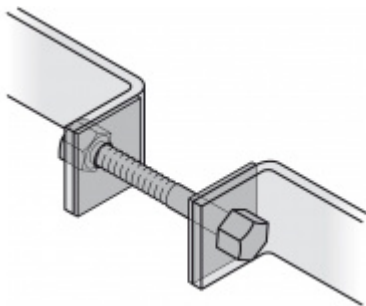

Produktový list

platný k 1. 9. 2024

luxusnikovani.cz
DELIVERED BY EFB

Dveřní madlo FSB 66 6524 ovál Uchycení levé ..55

FSB

ID produktu: 1520

Madla se vyrábí v nerezí. Koncové úchyty jsou na madlo navařeny ve výrobním závodě a nelze je sejmout.

Rozměr trubky 28 x 40 x 1,5 mm, délka 1500 mm.

Na objednávku lze vyrobit madlo s délkou dle požadavku. Minimálně 1000 mm, maximálně 2100 mm.

Uvedená cena je za kus madla jednostranně včetně zvoleného úchyty.

K madlu je potřeba objednat spojovací materiál v sekci příslušenství.

Vaše cena bez DPH

7 491 Kč

Vaše cena s DPH

9 064,11 Kč

Zobrazit produkt

PŘÍSLUŠENSTVÍ

**Párové propojení madla
05 0585 M8**