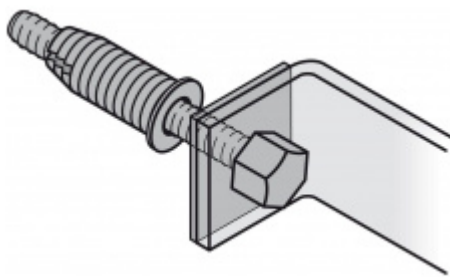

**Skryté upevnění madla
FSB 05 0585 M8**

FSB

OD 866 Kč

Termín bude prověřen u
dodavatele