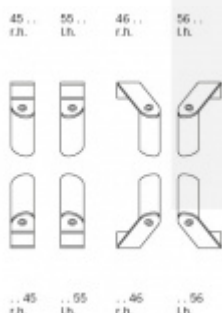

Vaše cena bez DPH

7 491 Kč

Vaše cena s DPH

9 064,11 Kč

Zobrazit produkt