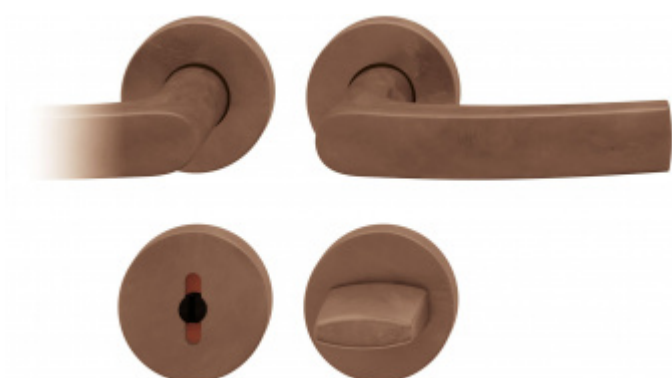

Produktový list

platný k 3. 11. 2024

luxusnikovani.cz
DELIVERED BY EFB

Kování FSB 12 1015 ASL Bronz masivní s patinou, klika / klika, WC uzamykání, čtyřhran 8 mm

FSB

ID produktu: 151

Domníváme se, že základní tvar naší kliky 1015 byl stvořen v roce 1903 společností nazvanou Wehag. Současná verze je upravena Johannesem Potentem. Klika padne příjemně do ruky, protože nemá žádnou ostrou hranu. Tento model je velmi oblíben v Holandsku. Klika je dostupná v hliníku, nerezí a čistém bronzu.