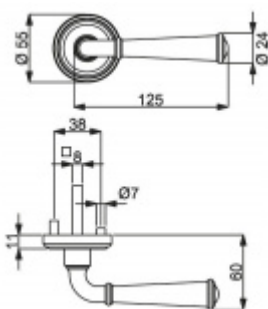

Produktový list

platný k 23. 7. 2024

luxusnikovani.cz
DELIVERED BY EFB