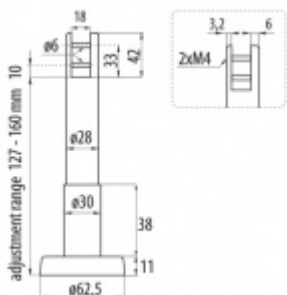

Produktový list

platný k 6. 10. 2024

luxusnikovani.cz
DELIVERED BY EFB

Stěnová podpěra pro panel 16-18 mm, EVO VI

ID produktu: 15176

PLU: 013.001.045

Stěnová podpěra pro panel s tloušťkou 16-18 mm

Nerez kartáčovaná

stavitelná výška 127-160 mm

Vaše cena bez DPH

28,09 €

Vaše cena s DPH

33,98 €

Dostupnost

3 ks

Zobrazit produkt