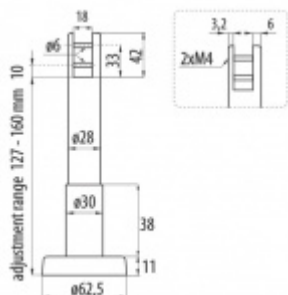

Produktový list

platný k 3. 11. 2024

luxusnikovani.cz
DELIVERED BY EFB

Stěnová podpěra pro panel 16-18 mm, EVO VI

ID produktu: 15176

PLU: 013.001.045

Stěnová podpěra pro panel s tloušťkou 16-18 mm

Nerez kartáčovaná

stavitelná výška 127-160 mm

Vaše cena bez DPH

660 Kč

Vaše cena s DPH

798,6 Kč

Dostupnost

3 ks

Zobrazit produkt