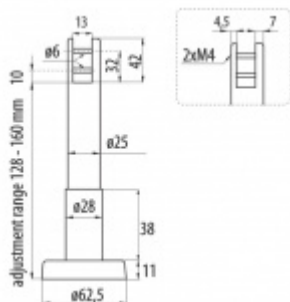

Produktový list

platný k 24. 8. 2024

luxusnikovani.cz
DELIVERED BY EFB

Stěnová podpěra pro panel 10-13 mm, EVO V

ID produktu: 15172

PLU: 013.001.044

Stěnová podpěra pro panel s tloušťkou 10-13 mm

Nerez kartáčovaná

stavitelná výška 128-160 mm

Vaše cena bez DPH

642 Kč

Vaše cena s DPH

776,82 Kč

Dostupnost

více jak 10 ks

Zobrazit produkt