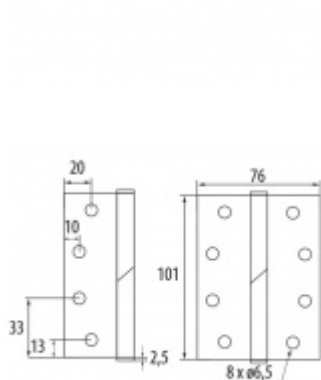

Montáž do hrany

Výška zdvihu 0-20 mm

Materiál tloušťka 3 mm

Nerez kartáčovaná

Uvedená cena je za 1 kus vč. šroubků 30x4 mm.

Prodejní množství min. 2 ks. Nelze objednat lichý počet.

Vaše cena bez DPH

209 Kč