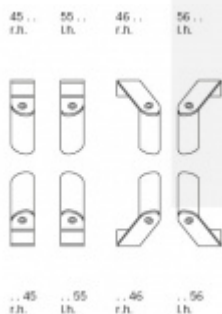

Vaše cena bez DPH

7 491 Kč

Vaše cena s DPH

9 064,11 Kč

Zobrazit produkt