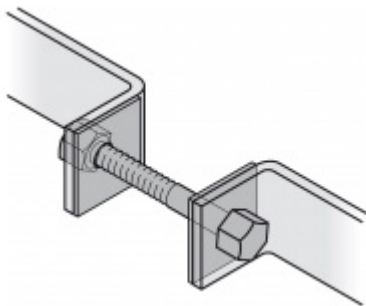

Produktový list

platný k 1. 9. 2024

luxusnikovani.cz
DELIVERED BY EFB

Dveřní madlo FSB 66 6524 ovál Uchycení rovné ..45

FSB

ID produktu: 1517

Madla se vyrábí v nerezí. Koncové úchyty jsou na madlo navařeny ve výrobním závodě a nelze je sejmout.

Rozměr trubky 28 x 40 x 1,5 mm, délka 1500 mm.

Na objednávku lze vyrobit madlo s délkou dle požadavku. Minimálně 1000 mm, maximálně 2100 mm.

Uvedená cena je za kus madla jednostranně včetně zvoleného úchyty.

K madlu je potřeba objednat spojovací materiál v sekci příslušenství.

Vaše cena bez DPH

7 491 Kč

Vaše cena s DPH

9 064,11 Kč

Zobrazit produkt

PŘÍSLUŠENSTVÍ

**Párové propojení madla
05 0585 M8**