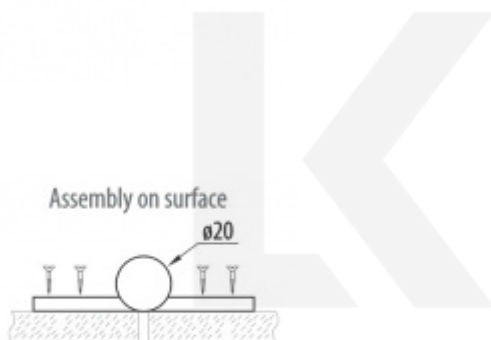

## Dveřní pant pro sanitární příčky, nerez vzhled, skryté šrouby, Nr.3 Levé provedení

ID produktu: 15157

PLU: 013.001.016

Pant pro sanitární příčky

Materiál: Zamak s povrchem nerez

Panty se montují na povrch, šrouby jsou překryty krytkou.