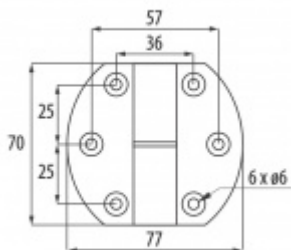

## Dveřní pant pro sanitární příčky, nerez vzhled, skryté šrouby, Nr.3 Levé provedení

ID produktu: 15157

PLU: 013.001.016

Pant pro sanitární příčky

Materiál: Zamak s povrchem nerez

Panty se montují na povrch, šrouby jsou překryty krytkou.