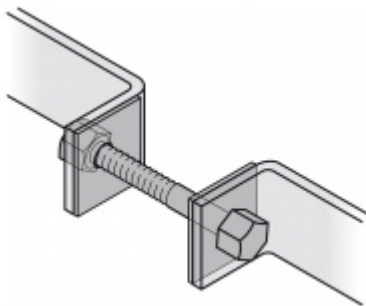

Dveřní madlo FSB 66 6527 hranol Uchycení levé ..56

FSB

ID produktu: 1515

Madla se vyrábí v nerezí. Koncové úchyty jsou na madlo navařeny ve výrobním závodě a nelze je sejmout.

Rozměr trubky 35 x 35 x 2,5 mm, délka 1500 mm.

Na objednávku lze vyrobit madlo s délkou dle požadavku. Kratší nebo maximálně 2100 mm.

Uvedená cena je za kus madla jednostranně včetně zvoleného úchyty.

K madlu je potřeba objednat spojovací materiál v sekci příslušenství.

Vaše cena bez DPH

8 730 Kč

Vaše cena s DPH

10 563,3 Kč

Zobrazit produkt

PŘÍSLUŠENSTVÍ

**Párové propojení madla
05 0585 M8**

FSB