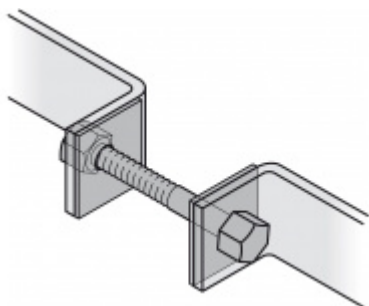

Produktový list

platný k 25. 8. 2024

luxusnikovani.cz
DELIVERED BY EFB

Dveřní madlo FSB 66 6527 hranol Uchycení pravé ..46

FSB

ID produktu: 1514

Madla se vyrábí v nerezí. Koncové úchyty jsou na madlo navařeny ve výrobním závodě a nelze je sejmout.

Rozměr trubky 35 x 35 x 2,5 mm, délka 1500 mm.

Na objednávku lze vyrobit madlo s délkou dle požadavku. Kratší nebo maximálně 2100 mm.

Uvedená cena je za kus madla jednostranně včetně zvoleného úchyty.

K madlu je potřeba objednat spojovací materiál v sekci příslušenství.

Vaše cena bez DPH

371,49 €

Vaše cena s DPH

449,5 €

Zobrazit produkt

PŘÍSLUŠENSTVÍ

**Párové propojení madla
05 0585 M8**

FSB