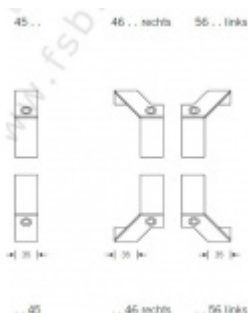

Produktový list

platný k 25. 8. 2024

luxusnikovani.cz
DELIVERED BY EFB

Dveřní madlo FSB 66 6527 hranol Uchycení pravé ..46

FSB

ID produktu: 1514

Madla se vyrábí v nerezí. Koncové úchyty jsou na madlo navařeny ve výrobním závodě a nelze je sejmout.

Rozměr trubky 35 x 35 x 2,5 mm, délka 1500 mm.

Na objednávku lze vyrobit madlo s délkou dle požadavku. Kratší nebo maximálně 2100 mm.

Uvedená cena je za kus madla jednostranně včetně zvoleného úchyty.

K madlu je potřeba objednat spojovací materiál v sekci příslušenství.