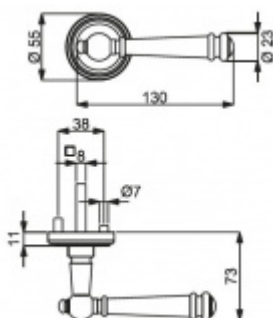

Produktový list

platný k 23. 7. 2024

luxusnikovani.cz
DELIVERED BY EFB