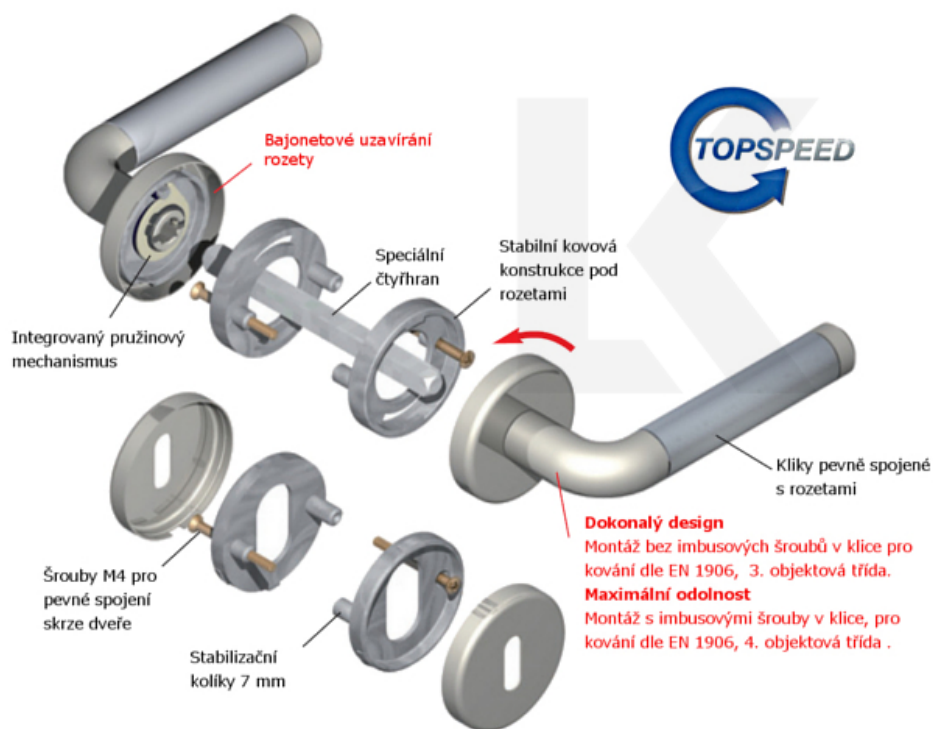

TECHNICKÉ DETAILY