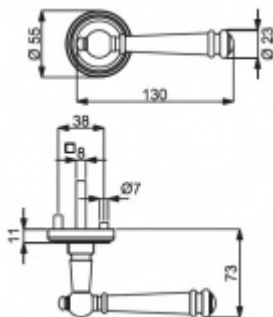

Produktový list

platný k 23. 7. 2024

luxusnikovani.cz
DELIVERED BY EFB