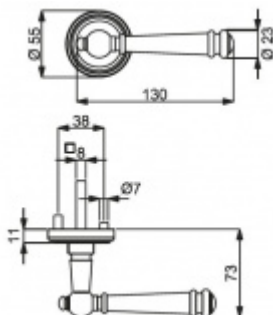

Produktový list

platný k 2. 10. 2024

luxusnikovani.cz
DELIVERED BY EFB