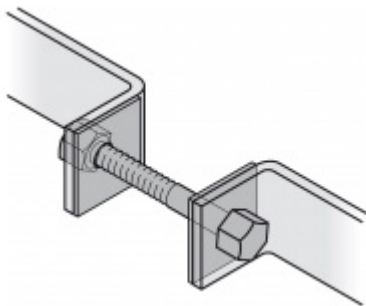

Dveřní madlo FSB 66 6527 hranol Uchycení pravé ..46

FSB

ID produktu: 1514

Madla se vyrábí v nerezí. Koncové úchyty jsou na madlo navařeny ve výrobním závodě a nelze je sejmout.

Rozměr trubky 35 x 35 x 2,5 mm, délka 1500 mm.

Na objednávku lze vyrobit madlo s délkou dle požadavku. Kratší nebo maximálně 2100 mm.

Uvedená cena je za kus madla jednostranně včetně zvoleného úchyty.

K madlu je potřeba objednat spojovací materiál v sekci příslušenství.

Vaše cena bez DPH

8 730 Kč

Vaše cena s DPH

10 563,3 Kč

Zobrazit produkt

PŘÍSLUŠENSTVÍ

**Párové propojení madla
05 0585 M8**

FSB