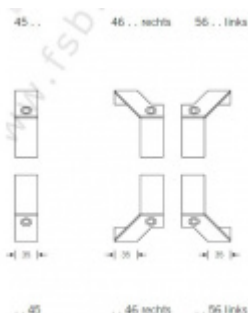

Produktový list

platný k 25. 8. 2024

luxusnikovani.cz
DELIVERED BY EFB

Dveřní madlo FSB 66 6527 hranol

FSB

Madla se vyrábí v nerezí. Koncové úchyty jsou na madlo navařeny ve výrobním závodě a nelze je sejmout.

Rozměr trubky 35 x 35 x 2,5 mm, délka 1500 mm.

Na objednávku lze vyrobit madlo s délkou dle požadavku. Kratší nebo maximálně 2100 mm.

Uvedená cena je za kus madla jednostranně včetně zvoleného úchyty.

K madlu je potřeba objednat spojovací materiál v sekci příslušenství.