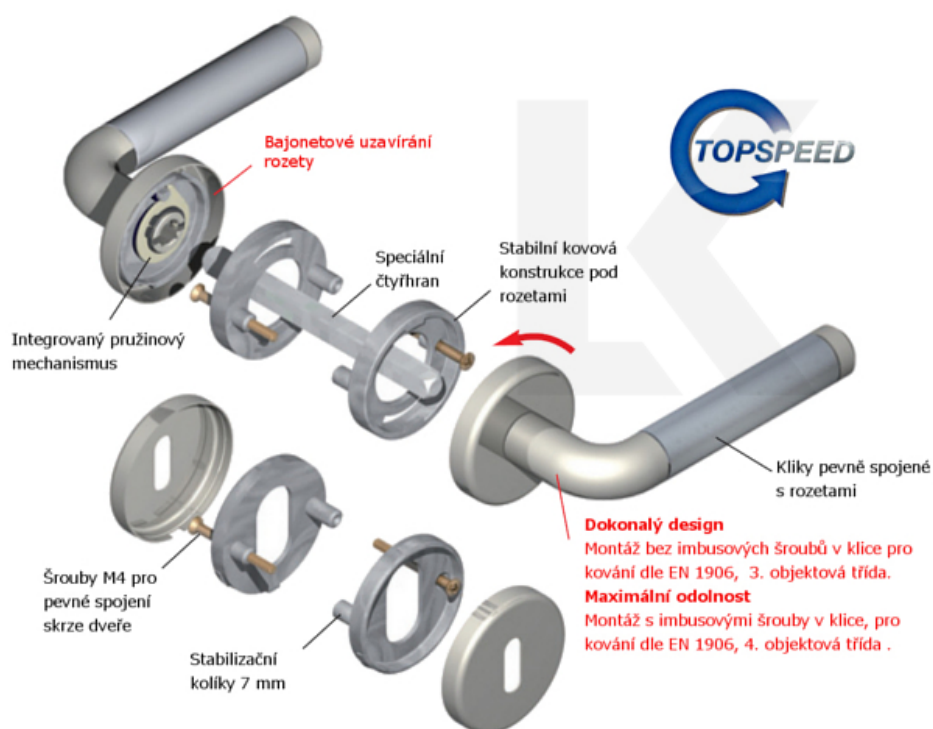

TECHNICKÉ DETAILY