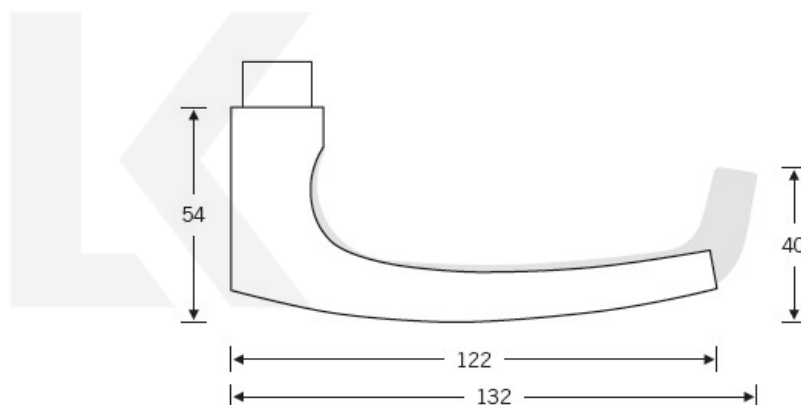

## Kování FSB 12 1015 ASL Bronz masivní s patinou, klika / klika, WC uzamykání, čtyřhran 8 mm

**FSB**

ID produktu: 151

Domníváme se, že základní tvar naší kliky 1015 byl stvořen v roce 1903 společností nazvanou Wehag. Současná verze je upravena Johannesem Potentem. Klika padne příjemně do ruky, protože nemá žádnou ostrou hranu. Tento model je velmi oblíben v Holandsku. Klika je dostupná v hliníku, nerez a čistém bronzu.