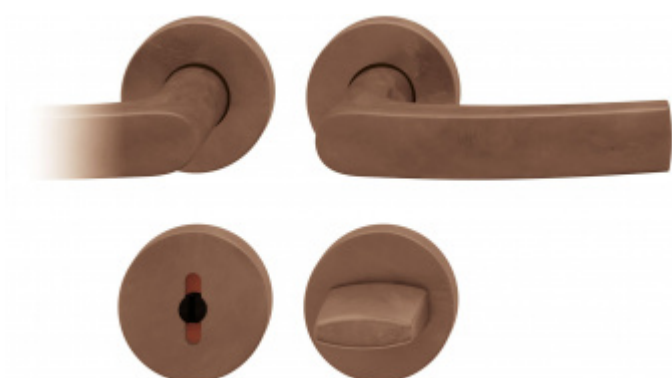

## Kování FSB 12 1015 ASL Bronz masivní s patinou, klika / klika, WC uzamykání, čtyřhran 8 mm

**FSB**

ID produktu: 151

Domníváme se, že základní tvar naší kliky 1015 byl stvořen v roce 1903 společností nazvanou Wehag. Současná verze je upravena Johannesem Potentem. Klika padne příjemně do ruky, protože nemá žádnou ostrou hranu. Tento model je velmi oblíben v Holandsku. Klika je dostupná v hliníku, nerez a čistém bronzu.