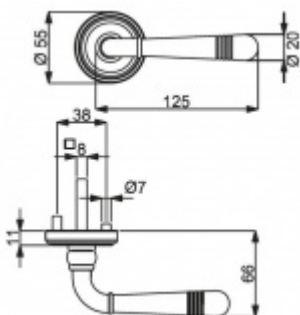

Súdmetall Scarlet-R mosaz/nerez vzhled, požární

Sada kování pro interiérové dveře v požárním standardu dle EN 1634-2

Čtyřhran 9mm

Klika je osazena pevně na rozetě s bajonetovým mechanismem.

Kování je vyrobeno z masivní mosazi s lesklým povrchem nebo v nerez vzhledu.

Sada kování obsahuje spojovací materiál a čtyřhran pro tloušťku dveří 38-42 mm.

Větší tloušťka dveří je možná dle zadání. Příplatek cca 100,- Kč / sada

Čtyřhran u WC zamykání má rozměr 8x8 mm.

Mosaz lakovaná