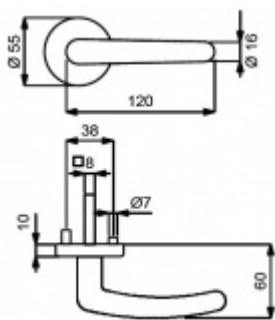

Produktový list

platný k 25. 8. 2024

luxusnikovani.cz
DELIVERED BY EFB

Súdmetall Linda-R, satin chrom/chrom, požární Chrom satinovaný, Klika/koule - pravá, Moderní design

ID produktu: 15087

PLU: 32.54.9560FS

Sada kování pro interiérové dveře v požárním standardu dle EN 1634-2

Čtyřhran 9mm

Klika je osazena pevně na rozetě s bajonetovým mechanismem.

Kování je vyrobeno z masivní mosazi s lesklým povrchem nebo v nerez vzhledu.

Kování je možné použít také pro interiérové dveře s vysokým zatížením ve veřejných objektech.

- 12 let záruka na funkci
- Objektové provedení i pro standardní interiérové dveře
- Ocelová konstrukce pod rozetami
- Extrémně rychlá a bezchybná montáž
- Klika pevně spojená s rozetou a pružinovým mechanismem.

Sada kování obsahuje spojovací materiál a čtyřhran pro tloušťku dveří 38-42 mm.

Větší tloušťka dveří je možná dle zadání. Příplatek cca 100,- Kč / sada

Čtyřhran u WC zamykání má rozměr 8x8 mm.