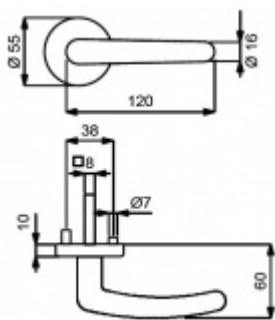

Produktový list

platný k 25. 8. 2024

luxusnikovani.cz
DELIVERED BY EFB

Súdmetall Linda-R, satin chrom/chrom, požární Chrom satinovaný, klika / klika, Moderní design

ID produktu: 15085

PLU: 32.54.9620FS

Sada kování pro interiérové dveře v požárním standardu dle EN 1634-2

Čtyřhran 9mm

Klika je osazena pevně na rozetě s bajonetovým mechanismem.

Kování je vyrobeno z masivní mosazi s lesklým povrchem nebo v nerez vzhledu.

Kování je možné použít také pro interiérové dveře s vysokým zatížením ve veřejných objektech.

- 12 let záruka na funkci
- Objektové provedení i pro standardní interiérové dveře
- Ocelová konstrukce pod rozetami
- Extrémně rychlá a bezchybná montáž
- Klika pevně spojená s rozetou a pružinovým mechanismem.

Sada kování obsahuje spojovací materiál a čtyřhran pro tloušťku dveří 38-42 mm.

Větší tloušťka dveří je možná dle zadání. Příplatek cca 100,- Kč / sada

Čtyřhran u WC zamykání má rozměr 8x8 mm.