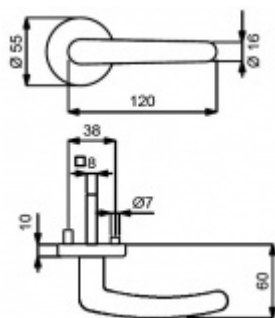

Súdmetall Linda-R, satin chrom/chrom, požární

Sada kování pro interiérové dveře v požárním standardu dle EN 1634-2

Čtyřhran 9mm

Klika je osazena pevně na rozetě s bajonetovým mechanismem.

Kování je vyrobeno z masivní mosazi s lesklým povrchem nebo v nerez vzhledu.

Kování je možné použít také pro interiérové dveře s vysokým zatížením ve veřejných objektech.

- 12 let záruka na funkci
- Objektové provedení i pro standardní interiérové dveře
- Ocelová konstrukce pod rozetami
- Extrémně rychlá a bezchybná montáž
- Klika pevně spojená s rozetou a pružinovým mechanismem.

Sada kování obsahuje spojovací materiál a čtyřhran pro tloušťku dveří 38-42 mm.

Větší tloušťka dveří je možná dle zadání. Příplatek cca 100,- Kč / sada

Čtyřhran u WC zamykání má rozměr 8x8 mm.