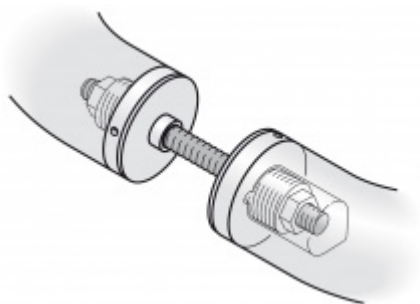

## Dveřní madlo FSB 66 6507 Eloxovaný hliník, Pravé provedení

**FSB**

ID produktu: 1508

Průměr 35 mm

Madlo se vyrábí v nerezí, hliníku a bronzu.

Uvedená cena je za kus madla jednostranně.

K madlu je potřeba objednat spojovací materiál v sekci příslušenství.

## PŘÍSLUŠENSTVÍ

**Párové propojení madla  
05 0580 M8**

FSB

---

**OD OD 79 Kč**

Termín bude prověřen u  
dodavatele

**Skryté upevnění madla  
FSB 05 0580 M8**

FSB