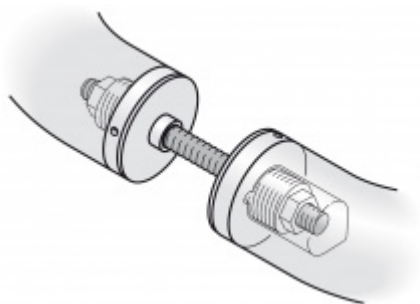

Produktový list

platný k 1. 9. 2024

luxusnikovani.cz
DELIVERED BY EFB

Dveřní madlo FSB 66 6507 Nerez kartáčovaná, Levé provedení

 FSB

ID produktu: 1507

Průměr 35 mm

Madlo se vyrábí v nerezi, hliníku a bronzu.

Uvedená cena je za kus madla jednostranně.

K madlu je potřeba objednat spojovací materiál v sekci příslušenství.

Vaše cena bez DPH

358,26 €

Vaše cena s DPH

433,49 €

Zobrazit produkt

PŘÍSLUŠENSTVÍ

**Párové propojení madla
05 0580 M8**

FSB

OD OD 3,36 €

Termín bude prověřen u
dodavatele

**Skryté upevnění madla
FSB 05 0580 M8**

FSB

OD OD 25,02 €

Termín bude prověřen u
dodavatele