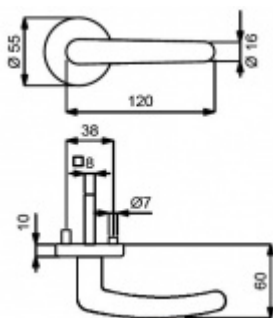

Sada kování obsahuje spojovací materiál a čtyřhran pro tloušťku dveří 38-42 mm.

Větší tloušťka dveří je možná dle zadání. Příplatek cca 100,- Kč / sada

Čtyřhran u WC zamykání má rozměr 8x8 mm.

Mosaz lakovaná