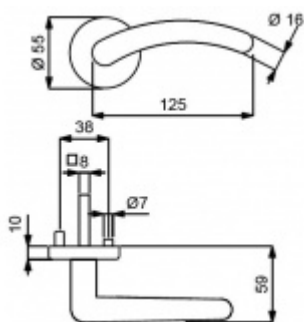

Sada kování obsahuje spojovací materiál a čtyřhran pro tloušťku dveří 38-42 mm.

Větší tloušťka dveří je možná dle zadání. Příplatek cca 100,- Kč / sada

Čtyřhran u WC zamykání má rozměr 8x8 mm.

**Vaše cena bez DPH**