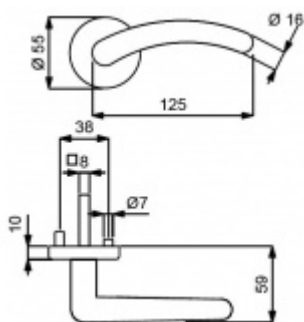

Čtyřhran 9mm

Klika je osazena pevně na rozetě s bajonetovým mechanismem.

Kování je vyrobeno z masivní mosazi s lesklým povrchem nebo v nerez vzhledu.

Kování je možné použít také pro interiérové dveře s vysokým zatížením ve veřejných objektech.

Sada kování obsahuje spojovací materiál a čtyřhran pro tloušťku dveří 38-42 mm.

Větší tloušťka dveří je možná dle zadání. Příplatek cca 100,- Kč / sada

Čtyřhran u WC zamykání má rozměr 8x8 mm.

Vaše cena bez DPH