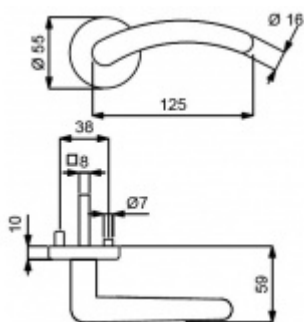

Sada kování obsahuje spojovací materiál a čtyřhran pro tloušťku dveří 38-42 mm.

Větší tloušťka dveří je možná dle zadání. Příplatek cca 100,- Kč / sada

Čtyřhran u WC zamykání má rozměr 8x8 mm.