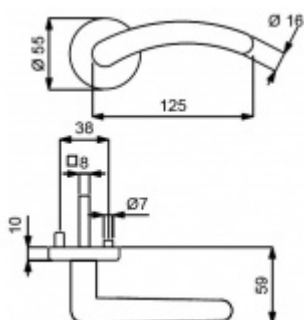

Sada kování pro interiérové dveře v požárním standardu dle EN 1634-2

Čtyřhran 9mm

Kování je vyrobeno z masivní mosazi s lesklým povrchem nebo v nerez vzhledu

Kování je možné použít také pro interiérové dveře s vysokým zatížením ve veřejných objektech.

Sada kování obsahuje spojovací materiál a čtyřhran pro tloušťku dveří 38-42 mm.

Větší tloušťka dveří je možná dle zadání. Příplatek cca 100,- Kč / sada

Čtyřhran u WC zamykání má rozměr 8x8 mm.

Vaše cena bez DPH