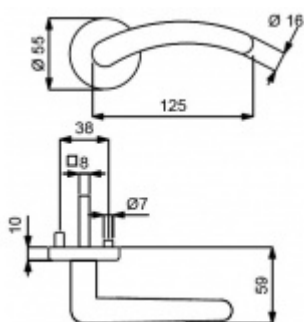

Sada kování obsahuje spojovací materiál a čtyřhran pro tloušťku dveří 38-42 mm.

Větší tloušťka dveří je možná dle zadání. Příplatek cca 100,- Kč / sada

Čtyřhran u WC zamykání má rozměr 8x8 mm.

Vaše cena bez DPH