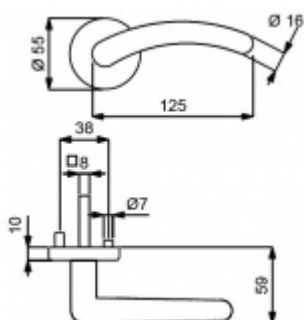

Sada kování obsahuje spojovací materiál a čtyřhran pro tloušťku dveří 38-42 mm.

Větší tloušťka dveří je možná dle zadání. Příplatek cca 100,- Kč / sada

Čtyřhran u WC zamykání má rozměr 8x8 mm.

Mosaz lakovaná