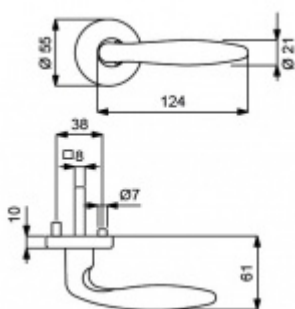

## Súdmetall Arena-R, měď matná, požární klika / klika, Moderní design

ID produktu: 15059

PLU: 32.54.8610FS

Sada kování pro interiérové dveře v požárním standardu dle EN 1634-2

Čtyřhran 9mm

Klika je osazena pevně na rozetě s bajonetovým mechanismem.

Sada kování obsahuje spojovací materiál a čtyřhran pro tloušťku dveří 38-42 mm.

Větší tloušťka dveří je možná dle zadání. Příplatek cca 100,- Kč / sada

Čtyřhran u WC zamykání má rozměr 8x8 mm.

Vaše cena bez DPH