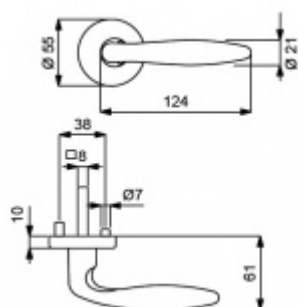

## Súdmetall Arena-R, měď matná, požární Klika/koule - levá, Moderní design

ID produktu: 15057

PLU: 32.54.8630FS

Sada kování pro interiérové dveře v požárním standardu dle EN 1634-2

Čtyřhran 9mm

Klika je osazena pevně na rozetě s bajonetovým mechanismem.

Sada kování obsahuje spojovací materiál a čtyřhran pro tloušťku dveří 38-42 mm.

Větší tloušťka dveří je možná dle zadání. Příplatek cca 100,- Kč / sada

Čtyřhran u WC zamykání má rozměr 8x8 mm.

Vaše cena bez DPH