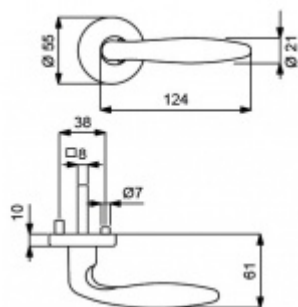

Produktový list

platný k 19. 10. 2024

luxusnikovani.cz
DELIVERED BY EFB

Súdmetall Arena-R, měď matná, požární

Sada kování pro interiérové dveře v požárním standardu dle EN 1634-2

Čtyřhran 9mm

Klika je osazena pevně na rozetě s bajonetovým mechanismem.

Kování je vyrobeno z mosazi s povrchem Robusta měď matná se zárukou 20 let na povrch!

Kování je možné použít také pro interiérové dveře s vysokým zatížením ve veřejných objektech.

- 12 let záruka na funkci
- Objektové provedení i pro standardní interiérové dveře
- Ocelová konstrukce pod rozetami
- Extrémně rychlá a bezchybná montáž
- Klika pevně spojená s rozetou a pružinovým mechanismem.

Sada kování obsahuje spojovací materiál a čtyřhran pro tloušťku dveří 38-42 mm.

Větší tloušťka dveří je možná dle zadání. Příplatek cca 100,- Kč / sada

Čtyřhran u WC zamykání má rozměr 8x8 mm.