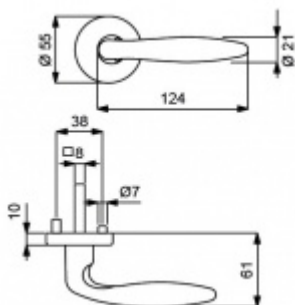

Produktový list

platný k 3. 11. 2024

luxusnikovani.cz
DELIVERED BY EFB

Súdmetall Arena-R, měď lesklá, požární

Sada kování pro interiérové dveře v požárním standardu dle EN 1634-2

Čtyřhran 9mm

Klika je osazena pevně na rozetě s bajonetovým mechanismem.

Kování je vyrobeno z mosazi s povrchem Robusta měď lesklá se zárukou 20 let na povrch!

Kování je možné použít také pro interiérové dveře s vysokým zatížením ve veřejných objektech.

- 12 let záruka na funkci
- Objektové provedení i pro standardní interiérové dveře
- Ocelová konstrukce pod rozetami
- Extrémně rychlá a bezchybná montáž
- Klika pevně spojená s rozetou a pružinovým mechanismem.

Sada kování obsahuje spojovací materiál a čtyřhran pro tloušťku dveří 38-42 mm.

Větší tloušťka dveří je možná dle zadání. Příplatek cca 100,- Kč / sada

Čtyřhran u WC zamykání má rozměr 8x8 mm.