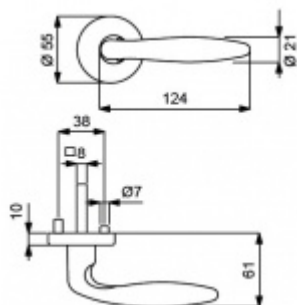

Produktový list

platný k 2. 10. 2024

luxusnikovani.cz
DELIVERED BY EFB

Súdmetall Arena-R, satin chrom, požární Klika/koule - pravá, Moderní design

ID produktu: 15050

PLU: 32.54.2820FS

Sada kování pro interiérové dveře v požárním standardu dle EN 1634-2

Čtyřhran 9mm

Klika je osazena pevně na rozetě s bajonetovým mechanismem.

Kování je vyrobeno z masivní mosazi s povrchem lesklý chrom.

Kování je možné použít také pro interiérové dveře s vysokým zatížením ve veřejných objektech.

- 12 let záruka na funkci
- Objektové provedení i pro standardní interiérové dveře
- Ocelová konstrukce pod rozetami
- Extrémně rychlá a bezchybná montáž
- Klika pevně spojená s rozetou a pružinovým mechanismem.

Sada kování obsahuje spojovací materiál a čtyřhran pro tloušťku dveří 38-42 mm.

Větší tloušťka dveří je možná dle zadání. Příplatek cca 100,- Kč / sada

Čtyřhran u WC zamykání má rozměr 8x8 mm.