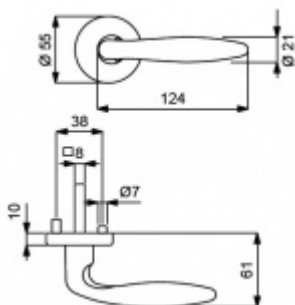

## Súdmetall Arena-R, satin chrom, požární Klika/koule - pravá, Moderní design

ID produktu: 15050

PLU: 32.54.2820FS

Sada kování pro interiérové dveře v požárním standardu dle EN 1634-2

Čtyřhran 9mm

Klika je osazena pevně na rozetě s bajonetovým mechanismem.

Sada kování obsahuje spojovací materiál a čtyřhran pro tloušťku dveří 38-42 mm.

Větší tloušťka dveří je možná dle zadání. Příplatek cca 100,- Kč / sada

Čtyřhran u WC zamykání má rozměr 8x8 mm.

Vaše cena bez DPH