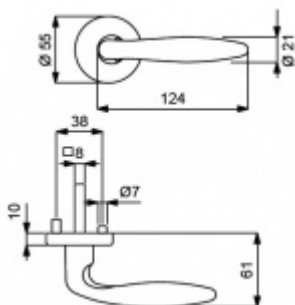

Produktový list

platný k 25. 8. 2024

luxusnikovani.cz
DELIVERED BY EFB

Súdmetall Arena-R, satin chrom, požární Klika/koule - levá, Moderní design

ID produktu: 15049

PLU: 32.54.2830FS

Sada kování pro interiérové dveře v požárním standardu dle EN 1634-2

Čtyřhran 9mm

Klika je osazena pevně na rozetě s bajonetovým mechanismem.

Kování je vyrobeno z masivní mosazi s povrchem lesklý chrom.

Kování je možné použít také pro interiérové dveře s vysokým zatížením ve veřejných objektech.

- 12 let záruka na funkci
- Objektové provedení i pro standardní interiérové dveře
- Ocelová konstrukce pod rozetami
- Extrémně rychlá a bezchybná montáž
- Klika pevně spojená s rozetou a pružinovým mechanismem.

Sada kování obsahuje spojovací materiál a čtyřhran pro tloušťku dveří 38-42 mm.

Větší tloušťka dveří je možná dle zadání. Příplatek cca 100,- Kč / sada

Čtyřhran u WC zamykání má rozměr 8x8 mm.