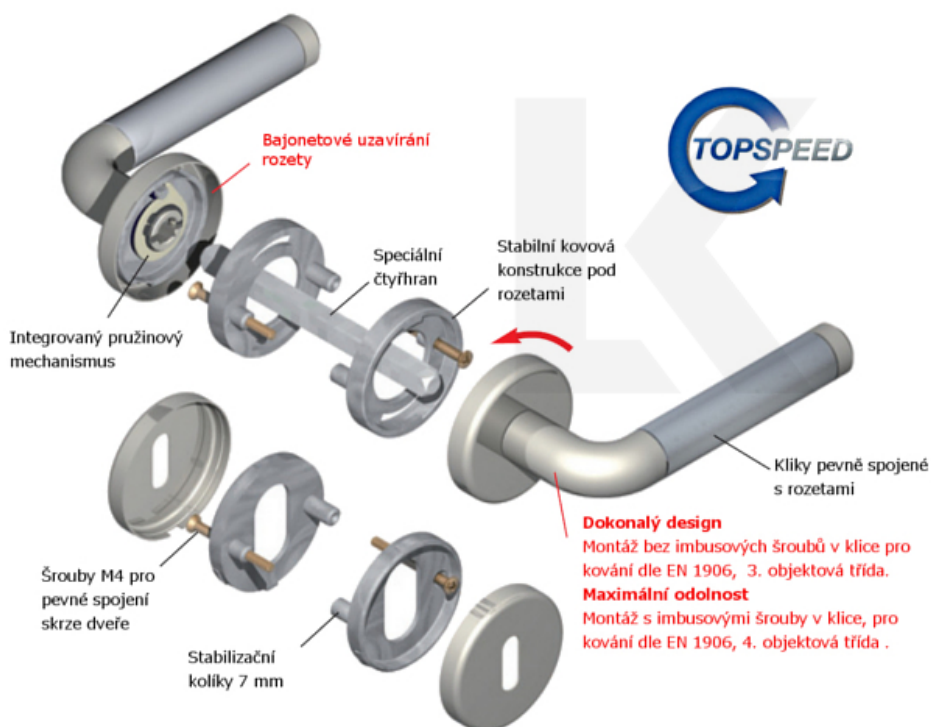

TECHNICKÉ DETAILY