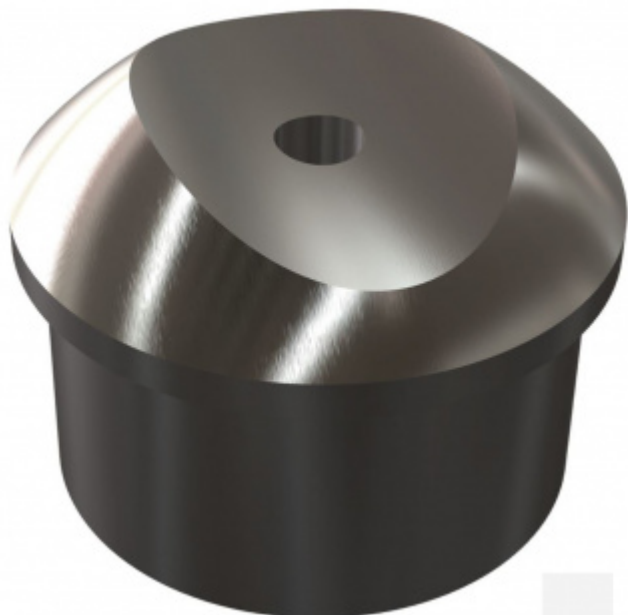

Produktový list

platný k 2. 10. 2024

luxusnikovani.cz
DELIVERED BY EFB

Koncovka na trubku se sedlem, nerez 33,7/2 / 42,4 mm

ID produktu: 15045

PLU: 50.01.7520

Koncovka na trubku se sedlem pro montáž trubky 44,7 nebo 42,4 mm

Nerez kartáčovaná

Vaše cena bez DPH

4,6 €

Vaše cena s DPH

5,56 €

Zobrazit produkt

PŘÍSLUŠENSTVÍ

**Lepidlo na kov
Súdmetall, 50 ml**