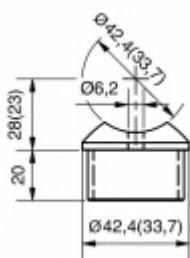

Vaše cena bez DPH

4,6 €

Vaše cena s DPH

5,56 €

Zobrazit produkt