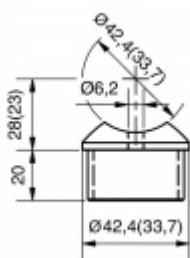

Produktový list

platný k 25. 8. 2024

luxusnikovani.cz
DELIVERED BY EFB

Koncovka na trubku se sedlem, nerez

Koncovka na trubku se sedlem pro montáž trubky 44,7 nebo 42,4 mm

Nerez kartáčovaná

33,7/2 / 33,7 mm

[Koncovka na trubku se sedlem, nerez
33,7/2 / 33,7 mm](#)

DETAIL

Termín bude prověřen u dodavatele

4,6 € bez DPH
5,56 € s DPH

33,7/2 / 42,4 mm

[Koncovka na trubku se sedlem, nerez
33,7/2 / 42,4 mm](#)

DETAIL

Termín bude prověřen u dodavatele

4,6 € bez DPH
5,56 € s DPH

42,4/2 / 42,4 mm

[Koncovka na trubku se sedlem, nerez
42,4/2 / 42,4 mm](#)

DETAIL

Termín bude prověřen u dodavatele

6,47 € bez DPH
7,83 € s DPH

PODOBNÉ PRODUKTY