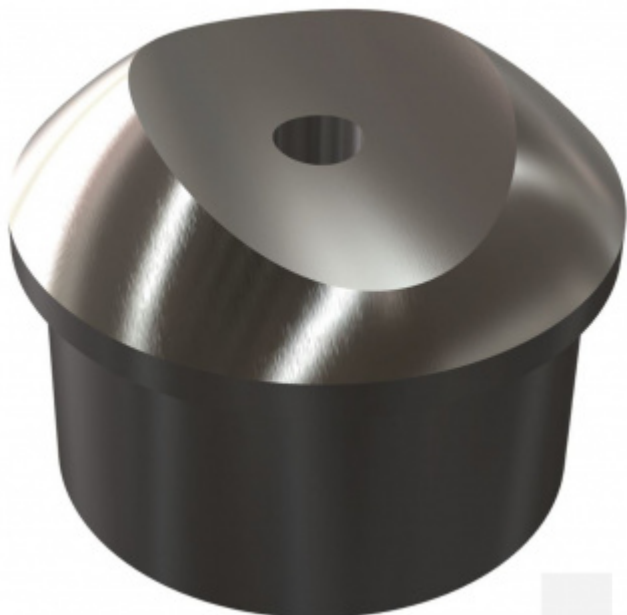

Produktový list

platný k 25. 8. 2024

luxusnikovani.cz
DELIVERED BY EFB

Koncovka na trubku se sedlem, nerez

Koncovka na trubku se sedlem pro montáž trubky 44,7 nebo 42,4 mm

Nerez kartáčovaná

33,7/2 / 33,7 mm

[Koncovka na trubku se sedlem, nerez
33,7/2 / 33,7 mm](#)

DETAIL

Termín bude prověřen u dodavatele

4,6 € bez DPH
5,56 € s DPH

33,7/2 / 42,4 mm

[Koncovka na trubku se sedlem, nerez
33,7/2 / 42,4 mm](#)

DETAIL

Termín bude prověřen u dodavatele

4,6 € bez DPH
5,56 € s DPH

42,4/2 / 42,4 mm

[Koncovka na trubku se sedlem, nerez
42,4/2 / 42,4 mm](#)

DETAIL

Termín bude prověřen u dodavatele

6,47 € bez DPH
7,83 € s DPH

PODOBNÉ PRODUKTY