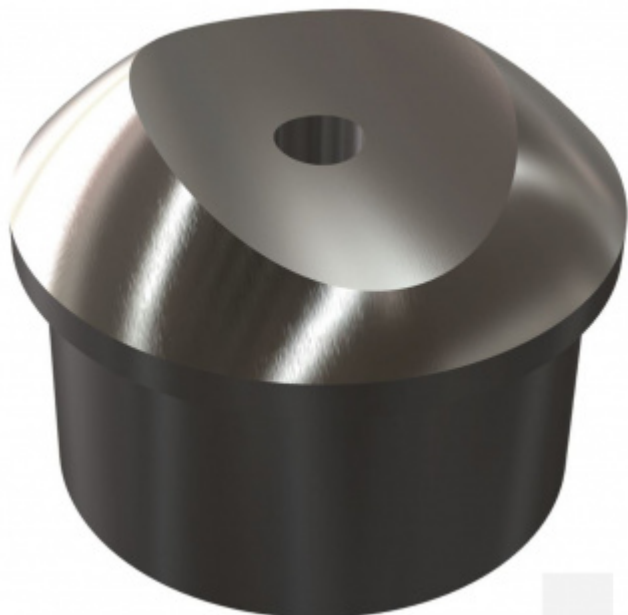

## Koncovka na trubku se sedlem, nerez

Koncovka na trubku se sedlem pro montáž trubky 44,7 nebo 42,4 mm

Nerez kartáčovaná

### 33,7/2 / 33,7 mm

[Koncovka na trubku se sedlem, nerez  
33,7/2 / 33,7 mm](#)

DETAIL

Termín bude prověřen u dodavatele

**108 Kč bez DPH**  
130,68 Kč s DPH

### 33,7/2 / 42,4 mm

[Koncovka na trubku se sedlem, nerez  
33,7/2 / 42,4 mm](#)

DETAIL

Termín bude prověřen u dodavatele

**108 Kč bez DPH**  
130,68 Kč s DPH