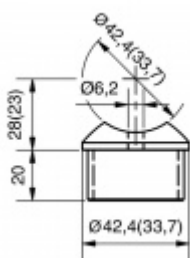

## Koncovka na trubku se sedlem, nerez

Koncovka na trubku se sedlem pro montáž trubky 44,7 nebo 42,4 mm

Nerez kartáčovaná

### 33,7/2 / 33,7 mm

[Koncovka na trubku se sedlem, nerez  
33,7/2 / 33,7 mm](#)

DETAIL

Termín bude prověřen u dodavatele

**108 Kč bez DPH**  
130,68 Kč s DPH

### 33,7/2 / 42,4 mm

[Koncovka na trubku se sedlem, nerez  
33,7/2 / 42,4 mm](#)

DETAIL

Termín bude prověřen u dodavatele

**108 Kč bez DPH**  
130,68 Kč s DPH

### 42,4/2 / 42,4 mm

[Koncovka na trubku se sedlem, nerez  
42,4/2 / 42,4 mm](#)

DETAIL

Termín bude prověřen u dodavatele

**152 Kč bez DPH**  
183,92 Kč s DPH