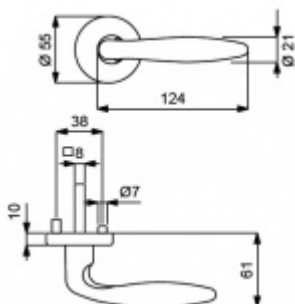

Produktový list

platný k 4. 11. 2024

luxusnikovani.cz
DELIVERED BY EFB

Súdmetall Arena-R, chrom leštěný, požární Klika/koule - pravá, Moderní design

ID produktu: 15029

PLU: 32.54.9020FS

Sada kování pro interiérové dveře v požárním standardu dle EN 1634-2

Čtyřhran 9mm

Klika je osazena pevně na rozetě s bajonetovým mechanismem.

Kování je vyrobeno z masivní mosazi s povrchem lesklý chrom.

Kování je možné použít také pro interiérové dveře s vysokým zatížením ve veřejných objektech.

- 12 let záruka na funkci
- Objektové provedení i pro standardní interiérové dveře
- Ocelová konstrukce pod rozetami
- Extrémně rychlá a bezchybná montáž
- Klika pevně spojená s rozetou a pružinovým mechanismem.

Sada kování obsahuje spojovací materiál a čtyřhran pro tloušťku dveří 38-42 mm.

Větší tloušťka dveří je možná dle zadání. Příplatek cca 100,- Kč / sada

Čtyřhran u WC zamykání má rozměr 8x8 mm.