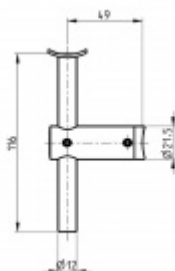

Produktový list

platný k 25. 8. 2024

luxusnikovani.cz
DELIVERED BY EFB

Držák zábradlí nerez, pro trubku

ID produktu: 15026

PLU: 50.01.0320

Nerez kartáčovaná s přípravou pro připevnění k trubce 42,4 mm

Výškové a úhlové seřízení.

Odsazení od zdi 49 mm

Plocha pro montáž zábradlí 60x25x4 mm

Vaše cena bez DPH

18,55 €

Vaše cena s DPH

22,45 €

Zobrazit produkt